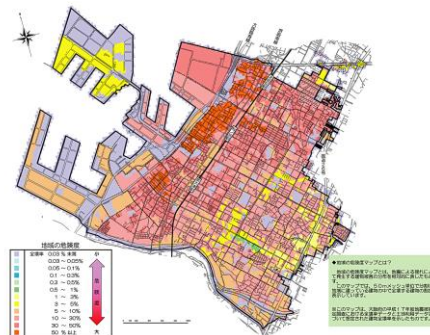

ハザードマップ作成（災害別）

津波ハザードマップ

洪水ハザードマップ

地震・揺れやすさマップ

地震・危険度マップ

■ 特徴

- 様々な災害に対応可能
- 避難計画からイラスト作成まで対応可能

■ その他