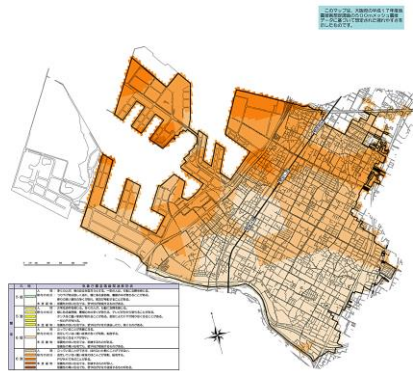

ハザードマップ作成（災害別）

津波ハザードマップ

洪水ハザードマップ

地震・揺れやすさマップ

地震・危険度マップ

■ 特徴

- 様々な災害に対応可能
- 避難計画からイラスト作成まで対応可能

■ その他