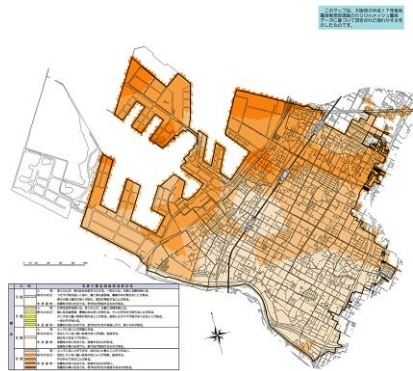

ハザードマップ作成（災害別）

津波ハザードマップ

洪水ハザードマップ

地震・揺れやすさマップ

地震・危険度マップ

- 特徴
 - 様々な災害に対応可能
 - 避難計画からイラスト作成まで対応可能

- その他

- 備考