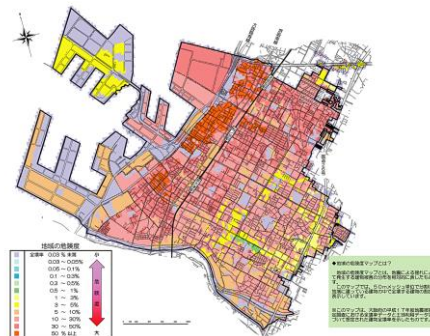

ハザードマップ作成（災害別）

津波ハザードマップ

洪水ハザードマップ

地震・揺れやすさマップ

地震・危険度マップ

- 特徴
 - 様々な災害に対応可能
 - 避難計画からイラスト作成まで対応可能

- その他

- 備考